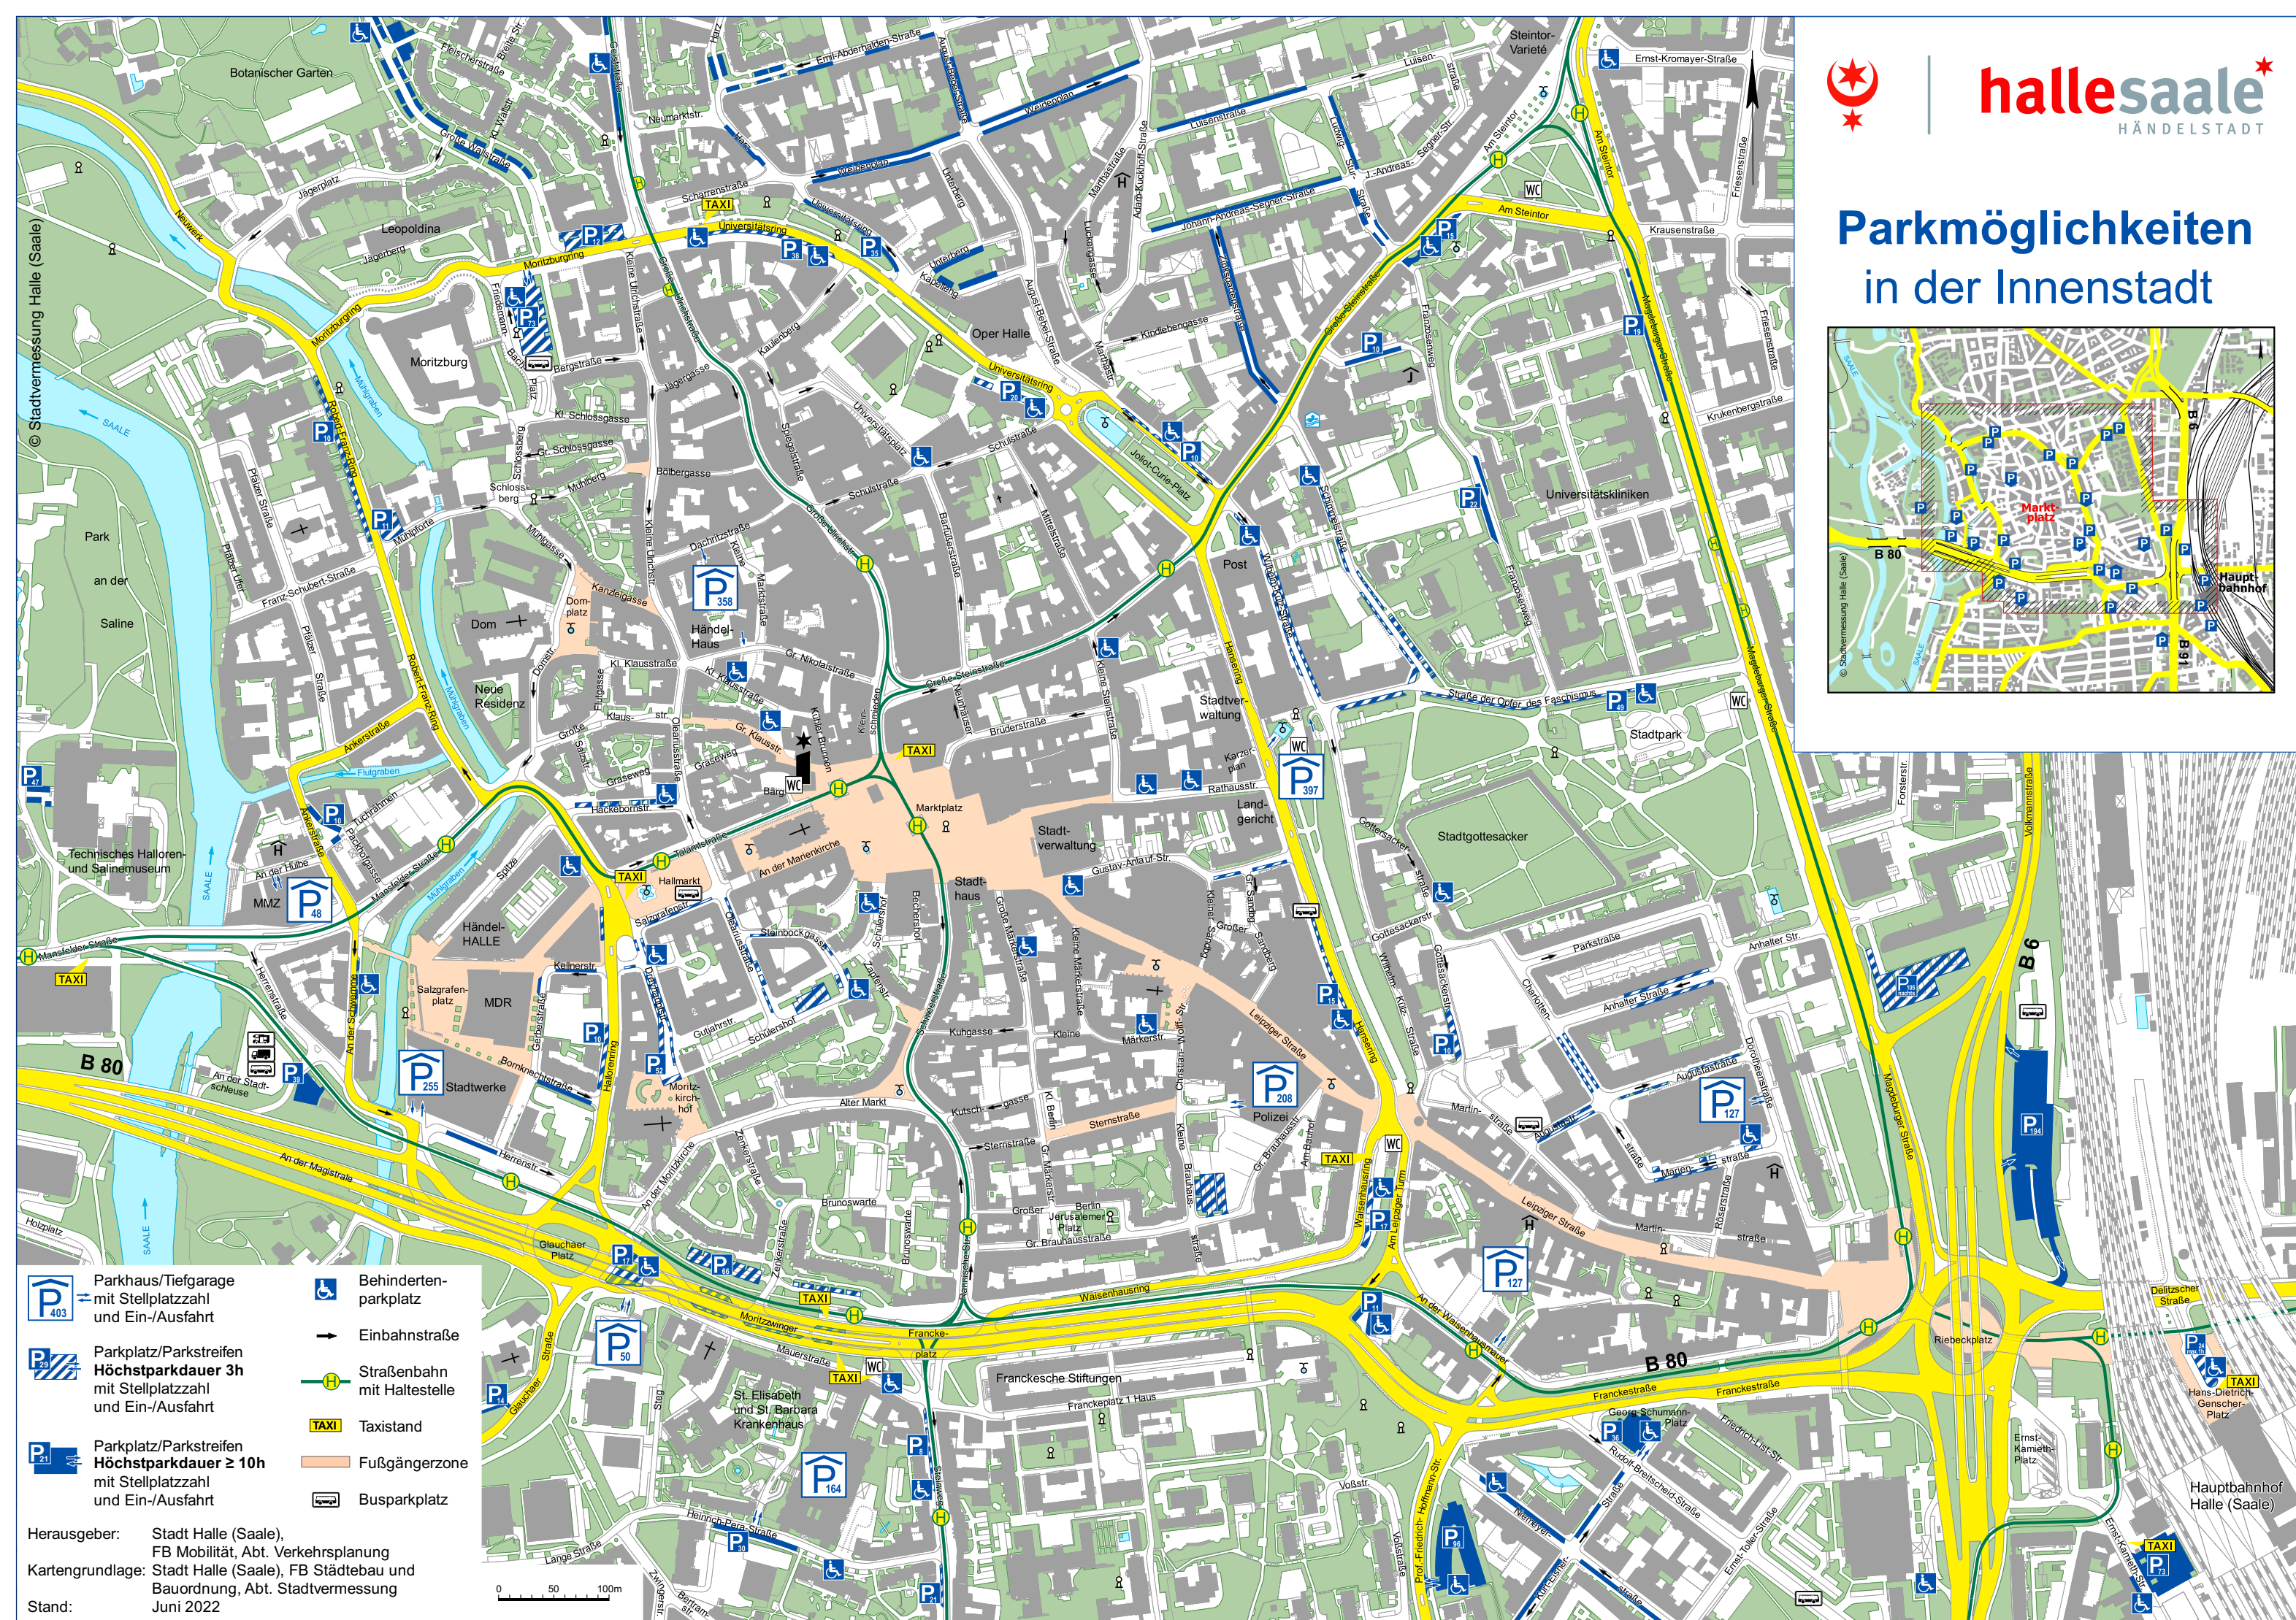

Parkmöglichkeiten in der Innenstadt

- Parkhaus/Tiefgarage mit Stellplatzzahl und Ein-/Ausfahrt
- Parkplatz/Parkstreifen Höchstparkdauer 3h mit Stellplatzzahl und Ein-/Ausfahrt
- Parkplatz/Parkstreifen Höchstparkdauer ≥ 10h mit Stellplatzzahl und Ein-/Ausfahrt
- Behindertenparkplatz
- Einbahnstraße
- Straßenbahn mit Haltestelle
- Taxistand
- Fußgängerzone
- Busparkplatz

Herausgeber: Stadt Halle (Saale), FB Mobilität, Abt. Verkehrsplanung
 Kartengrundlage: Stadt Halle (Saale), FB Städtebau und Bauordnung, Abt. Stadtvermessung
 Stand: Juni 2022

Hauptbahnhof Halle (Saale)